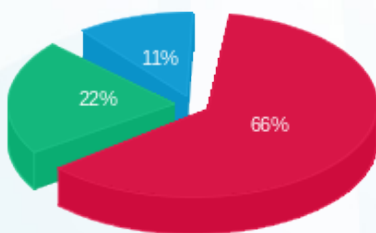

בילבונג - 5 - 81005601(3x80)

סוג תעריף	סוג צריכה	קריאה קודמת	קריאה נוכחית	סה"כ צריכה בקוט"ש	מחיר לקוט"ש בא"ג	סה"כ לתשלום
פרטי חשבון עבור תאריכים:						
777	פסגה	01/06/22	30/06/22	1,829.03	45.49	832.03 ₪
778	גבע	27,138.30	27,873.33	735.03	37.72	277.25 ₪
779	שפל	47,126.99	47,585.73	458.74	31.20	143.13 ₪

סה"כ לדייר:

פסגה	גבע	שפל	סה"כ	שיא ביקוש
1,829.03	735.03	458.74	3,022.81	3.52
832.03 ₪	277.25 ₪	143.13 ₪	1,252.41 ₪	

סה"כ צריכה

סה"כ לתשלום

214.45 ₪	תשלום קבוע	
14.20 ₪	תשלום עבור גודל חיבור בKVA (3x80)	
1,481.06 ₪	סה"כ לתשלום	לא כולל מע"מ

התפלגות חיוב בש"ח לפי תע"ז

■ פסגה (832.03 ₪)  
■ גבע (277.25 ₪)  
■ שפל (143.13 ₪)

הסטוריית צריכה בקוט"ש

■ פסגה ■ גבע ■ שפל