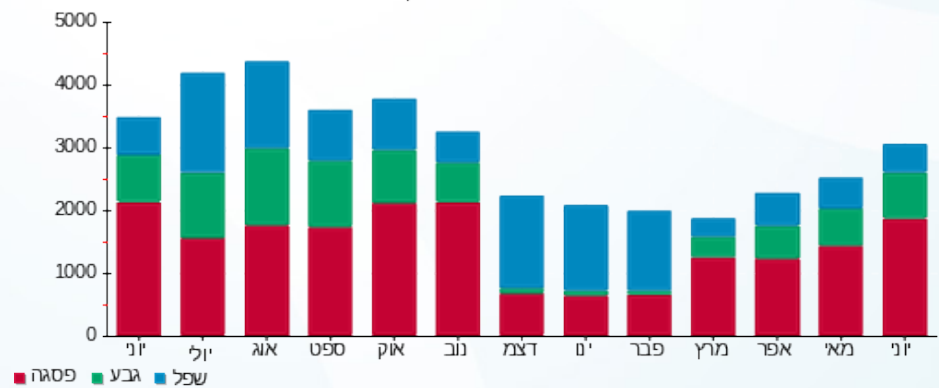

בילבונג - 5 - 81005601(3x80)

סוג תעריף	סוג צריכה	קריאה קודמת	קריאה נוכחית	סה"כ צריכה בקוט"ש	מחיר לקוט"ש בא"ג	סה"כ לתשלום
פרטי חשבון עבור תאריכים:						
777	פסגה	01/06/22	30/06/22	1,829.03	45.49	832.03 ₪
778	גבע	27,138.30	27,873.33	735.03	37.72	277.25 ₪
779	שפל	47,126.99	47,585.73	458.74	31.20	143.13 ₪

סה"כ לדייר:

פסגה	גבע	שפל	סה"כ	שיא ביקוש
1,829.03	735.03	458.74	3,022.81	3.52
832.03 ₪	277.25 ₪	143.13 ₪	1,252.41 ₪	

סה"כ צריכה

סה"כ לתשלום

214.45 ₪	תשלום קבוע	
14.20 ₪	תשלום עבור גודל חיבור בKVA (3x80)	
1,481.06 ₪	סה"כ לתשלום	לא כולל מע"מ

התפלגות חיוב בש"ח לפי תע"ז

■ פסגה (832.03 ₪)  
■ גבע (277.25 ₪)  
■ שפל (143.13 ₪)

הסטוריית צריכה בקוט"ש

■ פסגה ■ גבע ■ שפל