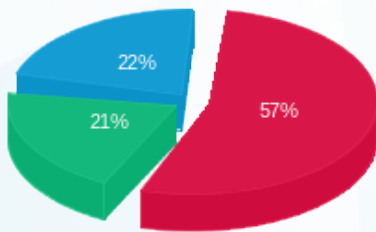

10/07/22 תאריך הפקה:
30/06/22 תאריך קריאה נוכחית:
01/06/22 תאריך קריאה קודמת:

שם דייר: מקדונלדס
שם אתר: רמות מול זכרון

לקוח/ה נכבד/ה, אנו מתכבדים להגיש את חישוב צריכת החשמל לתקופה 01/06/22 - 30/06/22:

מקדונלד - 4 - 15114161 (3x100)

סוג תעריף	סוג צריכה	קריאה קודמת	קריאה נוכחית	סה"כ צריכה בקוט"ש	מחיר לקוט"ש בא"ג	סה"כ לתשלום
		01/06/22	30/06/22			
777	פסגה	303,507.80	311,701.00	8,193.20	45.49	3,727.09 ₪
778	גבע	157,835.80	161,384.00	3,548.20	37.72	1,338.38 ₪
779	שפל	325,756.20	330,412.20	4,656.00	31.20	1,452.67 ₪

סה"כ לדייר:

פסגה	גבע	שפל	סה"כ	שיא ביקוש
8,193.20	3,548.20	4,656.00	16,397.40	53.50
3,727.09 ₪	1,338.38 ₪	1,452.67 ₪	6,518.14 ₪	

סה"כ צריכה
סה"כ לתשלום

214.45 ₪	תשלום קבוע	
17.75 ₪	תשלום עבור גודל חיבור בKVA (3x100)	
6,750.34 ₪	סה"כ לתשלום	לא כולל מע"מ

התפלגות חיוב בש"ח לפי תעו"ז