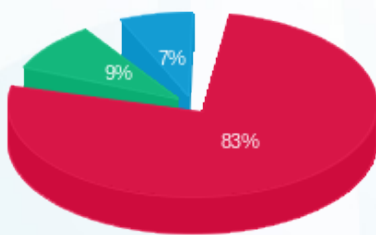

10/07/22 תאריך הפקה:
30/06/22 תאריך קריאה נוכחית:
01/06/22 תאריך קריאה קודמת:

שם דייר: עיניים פקוחות חדש
שם אתר: רמות מול זכרון

לקוח/ה נכבד/ה, אנו מתכבדים להגיש את חישוב צריכת החשמל לתקופה 01/06/22 - 30/06/22:

עיניים פקוחות - 6 - 80001093 (3x32)

סוג תעריף	סוג צריכה	קריאה קודמת	קריאה נוכחית	סה"כ צריכה בקוט"ש	מחיר לקוט"ש בא"ג	סה"כ לתשלום
פרטי חשבון עבור תאריכים:						
777	פסגה	01/06/22	30/06/22	1,180.75	45.49	537.12 ₪
778	גבע	8,058.60	8,220.04	161.44	37.72	60.90 ₪
779	שפל	16,227.24	16,375.74	148.50	31.20	46.33 ₪

סה"כ לדייר:

פסגה	גבע	שפל	סה"כ	שיא ביקוש
1,180.75	161.44	148.50	1,490.69	
537.12 ₪	60.90 ₪	46.33 ₪	644.35 ₪	

סה"כ צריכה
סה"כ לתשלום

214.45 ₪	תשלום קבוע	
5.68 ₪	תשלום עבור גודל חיבור בKVA (3x32)	
864.48 ₪	סה"כ לתשלום	לא כולל מע"מ

התפלגות חיוב בש"ח לפי תעו"ז