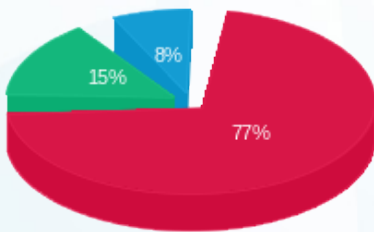

10/07/22 תאריך הפקה:
30/06/22 תאריך קריאה נוכחית:
01/06/22 תאריך קריאה קודמת:

שם דייר: פוטושופ
שם אתר: רמות מול זכרון

לקוח/ה נכבד/ה, אנו מתכבדים להגיש את חישוב צריכת החשמל לתקופה 01/06/22 - 30/06/22:

פוטושופ - 6 - 81004061 (3x40)

סוג תעריף	סוג צריכה	קריאה קודמת	קריאה נוכחית	סה"כ צריכה בקוט"ש	מחיר לקוט"ש בא"ג	סה"כ לתשלום
			30/06/22	01/06/22	פרטי חשבון עבור תאריכים:	
777	פסגה	155,865.40	157,095.17	1,229.78	45.49	559.42 ₪
778	גבע	72,818.22	73,105.35	287.13	37.72	108.30 ₪
779	שפל	66,606.34	66,783.72	177.38	31.20	55.34 ₪

סה"כ לדייר:

פסגה	גבע	שפל	סה"כ	שיא ביקוש
1,229.78	287.13	177.38	1,694.28	2.94
559.42 ₪	108.30 ₪	55.34 ₪	723.07 ₪	

סה"כ צריכה
סה"כ לתשלום

214.45 ₪	תשלום קבוע	
7.10 ₪	תשלום עבור גודל חיבור בKVA (3x40)	
944.62 ₪	סה"כ לתשלום	לא כולל מע"מ

התפלגות חיוב בש"ח לפי תע"ז