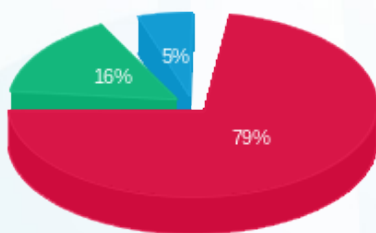

10/07/22 תאריך הפקה:
30/06/22 תאריך קריאה נוכחית:
01/06/22 תאריך קריאה קודמת:

שם דייר: צומת ספרים
שם אתר: רמות מול זכרון

לקוח/ה נכבד/ה, אנו מתכבדים להגיש את חישוב צריכת החשמל לתקופה 01/06/22 - 30/06/22:

צומת ספרים - 1 - 16254231 (3x250)

סוג תעריף	סוג צריכה	קריאה קודמת	קריאה נוכחית	סה"כ צריכה בקוט"ש	מחיר לקוט"ש בא"ג	סה"כ לתשלום
פרטי חשבון עבור תאריכים:						
777	פסגה	01/06/22	30/06/22	1,248.40	45.49	567.90 ₪
778	גבע	24,918.00	25,225.60	307.60	37.72	116.03 ₪
779	שפל	21,339.20	21,464.40	125.20	31.20	39.06 ₪

סה"כ לדייר:

פסגה	גבע	שפל	סה"כ	שיא ביקוש
1,248.40	307.60	125.20	1,681.20	8.55
567.90 ₪	116.03 ₪	39.06 ₪	722.99 ₪	

סה"כ צריכה
סה"כ לתשלום

214.45 ₪	תשלום קבוע	
44.38 ₪	תשלום עבור גודל חיבור בKVA (3x250)	
981.81 ₪	סה"כ לתשלום	לא כולל מע"מ

התפלגות חיוב בש"ח לפי תעו"ז