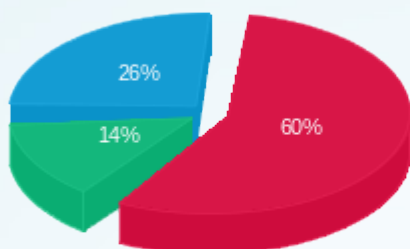

דוח שח + קוטש

עבור: רמות המלאכה נאה ותקין

בית נכסים

תקופת דוח: (12/06/22 - 12/05/22)

347374470

תאריך הפקה: 12/07/22

מס	מזהה דייר	שם דייר	מספר מונה / קבוצה	פסגה Kwh	גבע Kwh	שפל Kwh	סה"כ צריכה בקוטש	תשלום בנין הספק	תשלום קבוע	סה"כ ש"ח	שיא ביקוש
1	30642	חניון 1-	00013201 - 4	1,250.80	460.03	1,037.90	2,748.73	0.00		1,066.34	10.008
			סה"כ	1,250.80	460.03	1,037.90	2,748.73	0.00	214.45	1,280.79	
2	30644	חניון 2-	00013201 - 4	1,250.80	460.03	1,037.90	2,748.73	0.00		1,066.34	10.008
			סה"כ	1,250.80	460.03	1,037.90	2,748.73	0.00	214.45	1,280.79	
3	268	מיזוג אוויר (שנאי 2)	00011187 - 1	26,999.86	2,272.50	1,829.28	31,101.64	0.00		13,710.16	188.28
			סה"כ	26,999.86	2,272.50	1,829.28	31,101.64	0.00	214.45	13,924.61	
4	12254	ציבורי שנאי 1	00013201 - 1	40,057.80	13,004.60	27,168.78	80,231.18	0.00		31,604.29	199.04
			00013201 - 2	-18,244.32	-5,834.41	-12,060.96	-36,139.68	0.00		-14,263.10	87.39
			00013201 - 3	-15,531.64	-5,070.53	-10,544.46	-31,146.63	0.00		-12,267.82	90.36
			00013201 - 4	-2,501.61	-920.06	-2,075.79	-5,497.45	0.00		-2,132.67	10.008
			00013201 - 7	-1,327.87	-696.92	-1,311.44	-3,336.23	0.00		-1,276.10	18.61
			סה"כ	2,452.37	482.69	1,176.13	4,111.18	0.00	214.45	1,879.05	
5	390	קולורד בילדינגס בע"מ	00013201 - 2	18,244.32	5,834.41	12,060.96	36,139.68	0.00		14,263.10	87.39
			00013201 - 6	6,483.57	3,035.08	6,068.99	15,587.64	0.00		5,987.73	40.72
			00013201 - 7	1,327.87	696.92	1,311.44	3,336.23	0.00		1,276.10	18.61
			סה"כ	26,055.76	9,566.40	19,441.39	55,063.55	0.00	214.45	21,741.37	
6	12253	תחבורה	00013201 - 3	15,531.64	5,070.53	10,544.46	31,146.63	0.00		12,267.82	90.36
			00013201 - 6	-6,483.57	-3,035.08	-6,068.99	-15,587.64	0.00		-5,987.73	40.72
			סה"כ	9,048.07	2,035.45	4,475.47	15,558.99	0.00	214.45	6,494.54	
			סה"כ	67,057.66	15,277.10	28,998.06	111,332.82	0.00	1,286.70	46,601.15	
			חשבון חברת חשמל	66,760.00	14,525.00	30,997.00	112,282.00			39,256.85	
			הפרש בקוטש	297.66	752.10	-1,998.94	-949.18			7,344.30	
			הפרש באחוזים	0.45%	5.18%	-6.45%	-0.85%			18.71%	