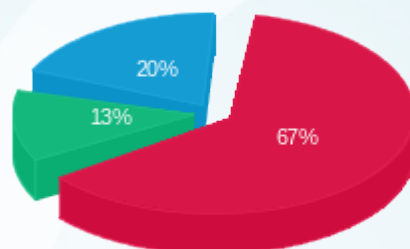

■ פסגה (ש"ח 30,504.53)
■ גבע (ש"ח 5,762.52)
■ שפל (ש"ח 9,047.39)