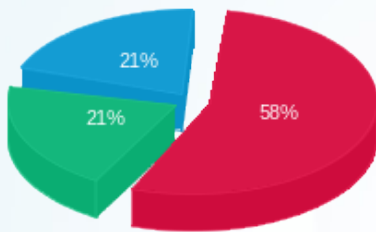

סה"כ לדירה:

פסגה	גבע	שפל	סה"כ	שיא ביקוש
154,858.25	67,165.61	82,097.30	304,121.16	644.60
70,445.02 ₪	25,334.87 ₪	25,614.36 ₪	121,394.24 ₪	

סה"כ צריכה

סה"כ לתשלום

0.00 ₪	תשלום קבוע	
0.00 ₪	תשלום עבור גודל חיבור ב-KVA (0x0)	
121,394.24 ₪	סה"כ	
20,637.02 ₪	מע"מ 17.00%	
142,031.26 ₪	סה"כ לתשלום	כולל מע"מ

התפלגות חיוב בש"ח לפי תעו"ז