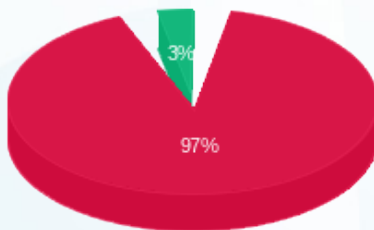

סה"כ לדייר:

פסגה	גבע	שפל	סה"כ	שיא ביקוש
1,091.80	46.90	0.00	1,138.70	5.00
405.82 ₪	14.03 ₪	0.00 ₪	419.85 ₪	

סה"כ צריכה

סה"כ לתשלום

0.00 ₪	תשלום קבוע	
0.00 ₪	תשלום עבור גודל חיבור בKVA (0x0)	
419.85 ₪	סה"כ לתשלום	לא כולל מע"מ

התפלגות חיוב בש"ח לפי תעו"ז

- פסגה (405.82 ₪) 97%
- גבע (14.03 ₪) 3%
- שפל (0.00 ₪) 0%

הסטוריית צריכה בקוט"ש