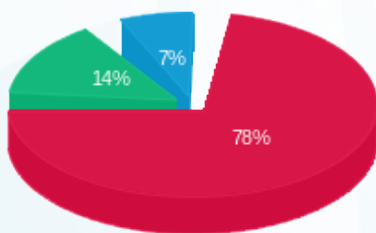

14/07/22 תאריך הפקה:
30/06/22 תאריך קריאה נוכחית:
01/06/22 תאריך קריאה קודמת:

שם דייר: קומה 07 ז.י.ס גלובל מ"א
שם אתר: מגדלי TLV - דרום

לקוח/ה נכבד/ה, אנו מתכבדים להגיש את חישוב צריכת החשמל לתקופה **01/06/22 - 30/06/22**:

קומה 07 ז.י.ס גלובל מ"א - 2 - 19093448(0x0)

סוג תעריף	סוג צריכה	קריאה קודמת	קריאה נוכחית	סה"כ צריכה בקוט"ש	מחיר לקוט"ש בא"ג	סה"כ לתשלום
פרטי חשבון עבור תאריכים:						
777	פסגה	01/06/22	30/06/22	288.00	37.17	107.05 ₪
778	גבע	606.40	672.65	66.25	29.91	19.82 ₪
779	שפל	1,457.85	1,498.80	40.95	24.12	9.88 ₪

סה"כ לדייר:

פסגה	גבע	שפל	סה"כ	שיא ביקוש
288.00	66.25	40.95	395.20	1.62
107.05 ₪	19.82 ₪	9.88 ₪	136.74 ₪	

סה"כ צריכה
סה"כ לתשלום

0.00 ₪	תשלום קבוע	
0.00 ₪	תשלום עבור גודל חיבור בKVA (0x0)	
136.74 ₪	סה"כ לתשלום	לא כולל מע"מ

התפלגות חיוב בש"ח לפי תעו"ז