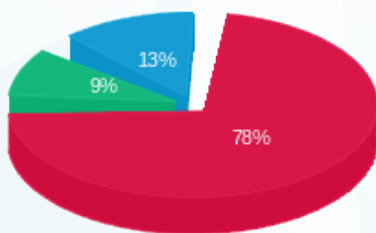

14/07/22 תאריך הפקה:
30/06/22 תאריך קריאה נוכחית:
01/06/22 תאריך קריאה קודמת:

שם דייר: קומה 11 - סיטרו סקרינג
שם אתר: מגדלי TLV - דרום

לקוח/ה נכבד/ה, אנו מתכבדים להגיש את חישוב צריכת החשמל לתקופה 01/06/22 - 30/06/22:

קומה 11 - סיטרו סקרינג - 2 - 16224935(0x0)

סוג תעריף	סוג צריכה	קריאה קודמת	קריאה נוכחית	סה"כ צריכה בקוט"ש	מחיר לקוט"ש בא"ג	סה"כ לתשלום
פרטי חשבון עבור תאריכים:						
777	פסגה	01/06/22	30/06/22	316.60	37.17	117.68 ₪
778	גבע	2,006.40	2,051.90	45.50	29.91	13.61 ₪
779	שפל	3,930.10	4,011.00	80.90	24.12	19.51 ₪

סה"כ לדיר:

פסגה	גבע	שפל	סה"כ	שיא ביקוש
316.60	45.50	80.90	443.00	1.86
117.68 ₪	13.61 ₪	19.51 ₪	150.80 ₪	

סה"כ צריכה
סה"כ לתשלום

0.00 ₪	תשלום קבוע	
0.00 ₪	תשלום עבור גודל חיבור בKVA (0x0)	
150.80 ₪	סה"כ לתשלום	לא כולל מע"מ

התפלגות חיוב בש"ח לפי תע"ז