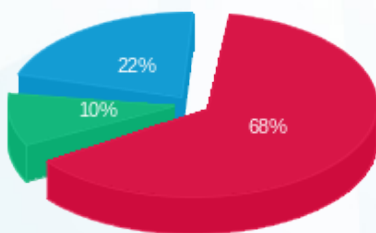

14/07/22 תאריך הפקה:
30/06/22 תאריך קריאה נוכחית:
01/06/22 תאריך קריאה קודמת:

שם דייר: קומה 12 - סיקס אובר סיקס
שם אתר: מגדלי TLV - דרום

לקוח/ה נכבד/ה, אנו מתכבדים להגיש את חישוב צריכת החשמל לתקופה 01/06/22 - 30/06/22:

סיקס אובר סיקס - 2 - 16224933(0x0)

סוג תעריף	סוג צריכה	קריאה קודמת	קריאה נוכחית	סה"כ צריכה בקוט"ש	מחיר לקוט"ש בא"ג	סה"כ לתשלום
פרטי חשבון עבור תאריכים:						
777	פסגה	01/06/22	30/06/22	93.49	37.17	34.75 ₪
778	גבע	557.77	575.11	17.35	29.91	5.19 ₪
779	שפל	2,374.15	2,420.26	46.11	24.12	11.12 ₪

סה"כ לדייר:

פסגה	גבע	שפל	סה"כ	שיא ביקוש
93.49	17.35	46.11	156.95	1.26
₪ 34.75	₪ 5.19	₪ 11.12	₪ 51.06	

סה"כ צריכה
סה"כ לתשלום

₪ 0.00	תשלום קבוע	
₪ 0.00	תשלום עבור גודל חיבור בKVA (0x0)	
₪ 51.06	סה"כ לתשלום	לא כולל מע"מ

התפלגות חיוב בש"ח לפי תע"ז