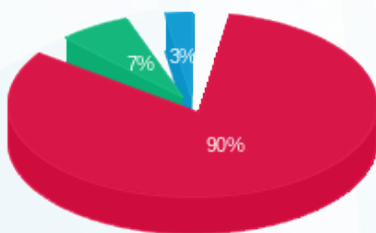

14/07/22 תאריך הפקה:
30/06/22 תאריך קריאה נוכחית:
01/06/22 תאריך קריאה קודמת:

שם דייר: קומה 13 - סיטי הייב
שם אתר: מגדלי TLV - דרום

לקוח/ה נכבד/ה, אנו מתכבדים להגיש את חישוב צריכת החשמל לתקופה 01/06/22 - 30/06/22:

קומה 13 - סיטי הייב - 1 - 16254236 (0x0)

סוג תעריף	סוג צריכה	קריאה קודמת	קריאה נוכחית	סה"כ צריכה בקוט"ש	מחיר לקוט"ש בא"ג	סה"כ לתשלום
פרטי חשבון עבור תאריכים:						
777	פסגה	01/06/22	30/06/22	92.90	37.17	34.53 ₪
778	גבע	1,262.50	1,271.50	9.00	29.91	2.69 ₪
779	שפל	2,311.80	2,316.10	4.30	24.12	1.04 ₪

סה"כ לדייר:

פסגה	גבע	שפל	סה"כ	שיא ביקוש
92.90	9.00	4.30	106.20	0.76
34.53 ₪	2.69 ₪	1.04 ₪	38.26 ₪	

סה"כ צריכה
סה"כ לתשלום

0.00 ₪	תשלום קבוע	
0.00 ₪	תשלום עבור גודל חיבור בKVA (0x0)	
38.26 ₪	סה"כ לתשלום	לא כולל מע"מ

התפלגות חיוב בש"ח לפי תעו"ז