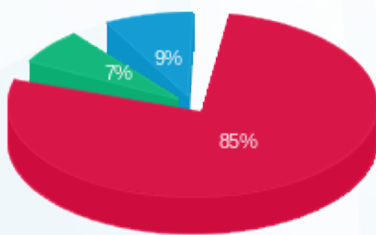

14/07/22 תאריך הפקה:
30/06/22 תאריך קריאה נוכחית:
01/06/22 תאריך קריאה קודמת:

שם דייר: קומה 15 - אפסולבר 2
שם אתר: מגדלי TLV - דרום

לקוח/ה נכבד/ה, אנו מתכבדים להגיש את חישוב צריכת החשמל לתקופה 01/06/22 - 30/06/22:

קומה 15 - אפסולבר 2 - 1 - 16254123(0x0)

סוג תעריף	סוג צריכה	קריאה קודמת	קריאה נוכחית	סה"כ צריכה בקוט"ש	מחיר לקוט"ש בא"ג	סה"כ לתשלום
פרטי חשבון עבור תאריכים:						
777	פסגה	01/06/22	30/06/22	178.50	37.17	66.35 ₪
778	גבע	2,532.60	2,550.40	17.80	29.91	5.32 ₪
779	שפל	6,777.70	6,805.70	28.00	24.12	6.75 ₪

סה"כ לדייר:

פסגה	גבע	שפל	סה"כ	שיא ביקוש
178.50	17.80	28.00	224.30	2.16
66.35 ₪	5.32 ₪	6.75 ₪	78.43 ₪	

סה"כ צריכה
סה"כ לתשלום

0.00 ₪	תשלום קבוע	
0.00 ₪	תשלום עבור גודל חיבור בKVA (0x0)	
78.43 ₪	סה"כ לתשלום	לא כולל מע"מ

התפלגות חיוב בש"ח לפי תעו"ז