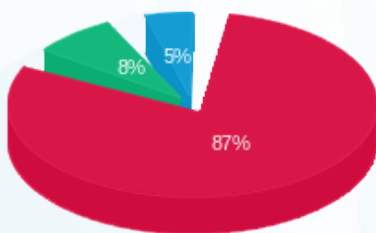

סה"כ לדייר:

פסגה	גבע	שפל	סה"כ	שיא ביקוש
170.48	19.68	14.13	204.30	1.47
₪ 63.37	₪ 5.89	₪ 3.41	₪ 72.66	

סה"כ צריכה

סה"כ לתשלום

₪ 0.00	תשלום קבוע	
₪ 0.00	תשלום עבור גודל חיבור בKVA (0x0)	
₪ 72.66	סה"כ לתשלום	לא כולל מע"מ

התפלגות חיוב בש"ח לפי תעו"ז

■ פסגה (₪ 63.37)
■ גבע (₪ 5.89)
■ שפל (₪ 3.41)

הסטוריית צריכה בקוט"ש