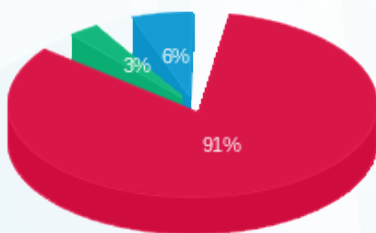

סה"כ לדייר:

פסגה	גבע	שפל	סה"כ	שיא ביקוש
281.38	11.08	28.13	320.58	1.71
104.59 ₪	3.31 ₪	6.78 ₪	114.68 ₪	

סה"כ צריכה

סה"כ לתשלום

0.00 ₪	תשלום קבוע	
0.00 ₪	תשלום עבור גודל חיבור בKVA (0x0)	
114.68 ₪	סה"כ לתשלום	לא כולל מע"מ

התפלגות חיוב בש"ח לפי תעו"ז

- פסגה (104.59 ₪)
- גבע (3.31 ₪)
- שפל (6.78 ₪)

הסטוריית צריכה בקוט"ש

- פסגה
- גבע
- שפל