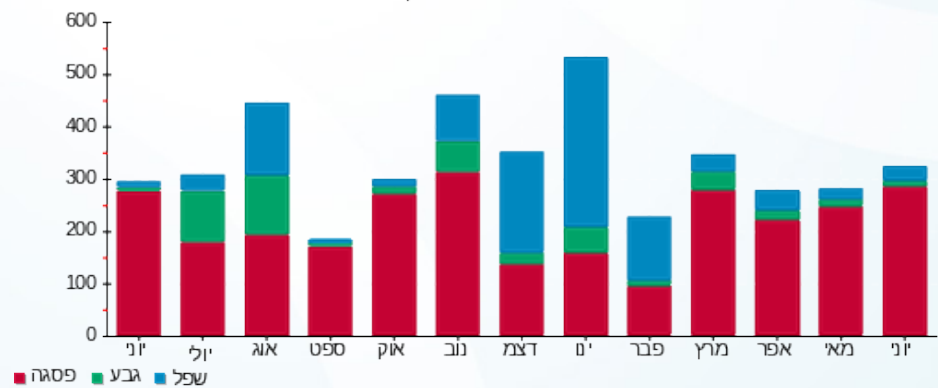

לקוח/ה נכבד/ה, אנו מתכבדים להגיש את חישוב צריכת החשמל לתקופה 01/06/22 - 30/06/22:

קומה 22 - סלוט סקוירטי (ברטמן) - 3 - 16224955(0x0)

סוג תעריף	סוג צריכה	קריאה קודמת	קריאה נוכחית	סה"כ צריכה בקוט"ש	מחיר לקוט"ש בא"ג	סה"כ לתשלום
		01/06/22	30/06/22			
777	פסגה	8,387.93	8,669.30	281.38	37.17	104.59 ₪
778	גבע	1,641.48	1,652.55	11.08	29.91	3.31 ₪
779	שפל	3,749.23	3,777.35	28.13	24.12	6.78 ₪

סה"כ לדייר:

פסגה	גבע	שפל	סה"כ	שיא ביקוש
281.38	11.08	28.13	320.58	1.71
104.59 ₪	3.31 ₪	6.78 ₪	114.68 ₪	

סה"כ צריכה

סה"כ לתשלום

0.00 ₪	תשלום קבוע	
0.00 ₪	תשלום עבור גודל חיבור בKVA (0x0)	
114.68 ₪	סה"כ לתשלום	לא כולל מע"מ

התפלגות חיוב בש"ח לפי תעו"ז

- פסגה (104.59 ₪)
- גבע (3.31 ₪)
- שפל (6.78 ₪)

הסטוריית צריכה בקוט"ש

- פסגה
- גבע
- שפל