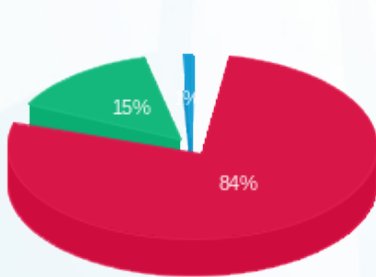

14/07/22 תאריך הפקה:
30/06/22 תאריך קריאה נוכחית:
01/06/22 תאריך קריאה קודמת:

שם דייר: קומה 33 - בית ספר לבגרויות גבע
שם אתר: מגדלי TLV - דרום

לקוח/ה נכבד/ה, אנו מתכבדים להגיש את חישוב צריכת החשמל לתקופה 01/06/22 - 30/06/22:

קומה 33 - בית ספר לבגרויות גבע - 1 - 16224947(0x0)

סוג תעריף	סוג צריכה	קריאה קודמת	קריאה נוכחית	סה"כ צריכה בקוט"ש	מחיר לקוט"ש בא"ג	סה"כ לתשלום
פרטי חשבון עבור תאריכים:						
777	פסגה	01/06/22	30/06/22	512.80	37.17	190.61 ₪
778	גבע	3,609.40	3,719.40	110.00	29.91	32.90 ₪
779	שפל	5,276.20	5,285.20	9.00	24.12	2.17 ₪

סה"כ לדייר:

פסגה	גבע	שפל	סה"כ	שיא ביקוש
512.80	110.00	9.00	631.80	6.14
190.61 ₪	32.90 ₪	2.17 ₪	225.68 ₪	

סה"כ צריכה
סה"כ לתשלום

0.00 ₪	תשלום קבוע	
0.00 ₪	תשלום עבור גודל חיבור בKVA (0x0)	
225.68 ₪	סה"כ לתשלום	לא כולל מע"מ

התפלגות חיוב בש"ח לפי תעו"ז