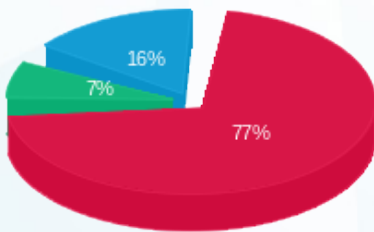

14/07/22 תאריך הפקה:
30/06/22 תאריך קריאה נוכחית:
01/06/22 תאריך קריאה קודמת:

שם דייר: קומה 35 - סלקטמדיה/ קומברט
שם אתר: מגדלי TLV - דרום

לקוח/ה נכבד/ה, אנו מתכבדים להגיש את חישוב צריכת החשמל לתקופה 01/06/22 - 30/06/22:

קומה 35 - סלקטמדיה/ קומברט - 1 - 18247549 (0x1)

סוג תעריף	סוג צריכה	קריאה קודמת	קריאה נוכחית	סה"כ צריכה בקוט"ש	מחיר לקוט"ש בא"ג	סה"כ לתשלום
פרטי חשבון עבור תאריכים:						
777	פסגה	01/06/22	30/06/22	160.50	37.17	59.66 ₪
778	גבע	501.50	519.40	17.90	29.91	5.35 ₪
779	שפל	1,070.70	1,122.80	52.10	24.12	12.57 ₪

סה"כ לדייר:

פסגה	גבע	שפל	סה"כ	שיא ביקוש
160.50	17.90	52.10	230.50	12.32
₪ 59.66	₪ 5.35	₪ 12.57	₪ 77.58	

סה"כ צריכה
סה"כ לתשלום

₪ 0.00	תשלום קבוע	
₪ 0.00	תשלום עבור גודל חיבור בKVA (0x1)	
₪ 77.58	סה"כ לתשלום	לא כולל מע"מ

התפלגות חיוב בש"ח לפי תעו"ז