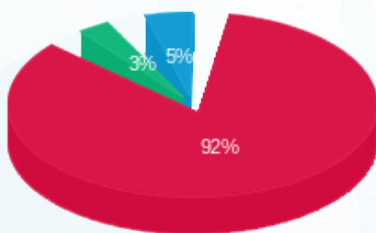

14/07/22 תאריך הפקה:
30/06/22 תאריך קריאה נוכחית:
01/06/22 תאריך קריאה קודמת:

שם דייר: קומה 37 - פלמן את פלמן
שם אתר: מגדלי TLV - דרום

לקוח/ה נכבד/ה, אנו מתכבדים להגיש את חישוב צריכת החשמל לתקופה 01/06/22 - 30/06/22:

פלמן - 3 - 16224930(0x0)

סוג תעריף	סוג צריכה	קריאה קודמת	קריאה נוכחית	סה"כ צריכה בקוט"ש	מחיר לקוט"ש בא"ג	סה"כ לתשלום
פרטי חשבון עבור תאריכים:						
777	פסגה	01/06/22	30/06/22	102.70	37.17	38.17 ₪
778	גבע	734.10	738.40	4.30	29.91	1.29 ₪
779	שפל	1,649.60	1,657.50	7.90	24.12	1.91 ₪

סה"כ לדייר:

פסגה	גבע	שפל	סה"כ	שיא ביקוש
102.70	4.30	7.90	114.90	1.00
38.17 ₪	1.29 ₪	1.91 ₪	41.37 ₪	

סה"כ צריכה
סה"כ לתשלום

0.00 ₪	תשלום קבוע	
0.00 ₪	תשלום עבור גודל חיבור בKVA (0x0)	
41.37 ₪	סה"כ לתשלום	לא כולל מע"מ

התפלגות חיוב בש"ח לפי תע"ז