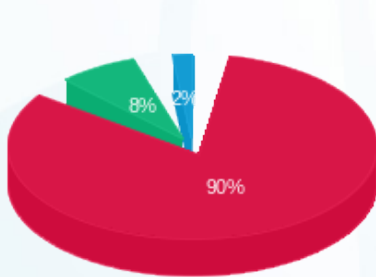

14/07/22 תאריך הפקה:
30/06/22 תאריך קריאה נוכחית:
01/06/22 תאריך קריאה קודמת:

שם דייר: קומה 39 - וונאג'
שם אתר: מגדלי TLV - דרום

לקוח/ה נכבד/ה, אנו מתכבדים להגיש את חישוב צריכת החשמל לתקופה 01/06/22 - 30/06/22:

וונאג' קומה 39 - 4 - 16224926(0x0)

סוג תעריף	סוג צריכה	קריאה קודמת	קריאה נוכחית	סה"כ צריכה בקוט"ש	מחיר לקוט"ש בא"ג	סה"כ לתשלום
פרטי חשבון עבור תאריכים:						
777	פסגה	01/06/22	30/06/22	1,301.20	37.17	483.66 ₪
778	גבע	6,913.00	7,049.67	136.67	29.91	40.88 ₪
779	שפל	17,140.20	17,186.37	46.17	24.12	11.14 ₪

סה"כ לדייר:

פסגה	גבע	שפל	סה"כ	שיא ביקוש
1,301.20	136.67	46.17	1,484.03	134.86
483.66 ₪	40.88 ₪	11.14 ₪	535.67 ₪	

סה"כ צריכה
סה"כ לתשלום

0.00 ₪	תשלום קבוע	
0.00 ₪	תשלום עבור גודל חיבור בKVA (0x0)	
535.67 ₪	סה"כ לתשלום	לא כולל מע"מ

התפלגות חיוב בש"ח לפי תעו"ז