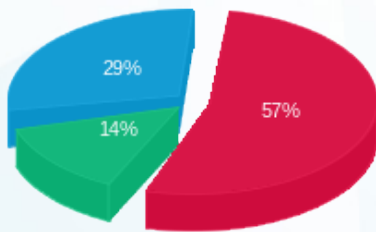

14/07/22 תאריך הפקה:
30/06/22 תאריך קריאה נוכחית:
01/06/22 תאריך קריאה קודמת:

שם דייר: מונאקטיב - מחסן מפסק Q160
שם אתר: מאזדה 2

לקוח/ה נכבד/ה, אנו מתכבדים להגיש את חישוב צריכת החשמל לתקופה 01/06/22 - 30/06/22:

מונאקטיב - מחסן מפסק 2 - 16092215 (0x0) - Q160

סה"כ לתשלום	מחיר לקוט"ש בא"ג	סה"כ צריכה בקוט"ש	קריאה נוכחית	קריאה קודמת	סוג צריכה	סוג תעריף
			30/06/22	01/06/22		פרטי חשבון עבור תאריכים:
181.47 ₪	45.49	398.93	1,390.08	991.15	פסגה	777
45.14 ₪	37.72	119.68	628.23	508.55	גבע	778
94.22 ₪	31.20	302.00	2,525.63	2,223.63	שפל	779

סה"כ לדייר:

שיא ביקוש	סה"כ	שפל	גבע	פסגה
4.42	820.60	302.00	119.68	398.93
	320.84 ₪	94.22 ₪	45.14 ₪	181.47 ₪

סה"כ צריכה
סה"כ לתשלום

0.00 ₪	תשלום קבוע	
0.00 ₪	תשלום עבור גודל חיבור בKVA (0x0)	
320.84 ₪	סה"כ לתשלום	לא כולל מע"מ

התפלגות חיוב בש"ח לפי תעו"ז