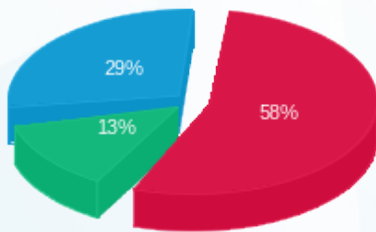

14/07/22 תאריך הפקה:
30/06/22 תאריך קריאה נוכחית:
01/06/22 תאריך קריאה קודמת:

שם דייר: מונאקטיב - קומה 19
שם אתר: מאזדה 2

לקוח/ה נכבד/ה, אנו מתכבדים להגיש את חישוב צריכת החשמל לתקופה 01/06/22 - 30/06/22:

קומה 19 - 17313448 (3x250)

סוג תעריף	סוג צריכה	קריאה קודמת	קריאה נוכחית	סה"כ צריכה בקוט"ש	מחיר לקוט"ש בא"ג	סה"כ לתשלום
פרטי חשבון עבור תאריכים:						
777	פסגה	01/06/22	30/06/22	756.40	45.49	344.09 ₪
778	גבע	4,091.80	4,302.20	210.40	37.72	79.36 ₪
779	שפל	10,979.60	11,530.60	551.00	31.20	171.91 ₪

סה"כ לדייר:

פסגה	גבע	שפל	סה"כ	שיא ביקוש
756.40	210.40	551.00	1,517.80	88.42
₪ 344.09	₪ 79.36	₪ 171.91	₪ 595.36	

סה"כ צריכה
סה"כ לתשלום

300.00 ₪	תשלום קבוע	
44.38 ₪	תשלום עבור גודל חיבור בKVA (3x250)	
939.74 ₪	סה"כ לתשלום	לא כולל מע"מ

התפלגות חיוב בש"ח לפי תע"ז