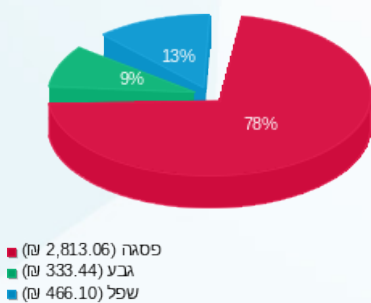

14/07/22 תאריך הפקה:
30/06/22 תאריך קריאה נוכחית:
01/06/22 תאריך קריאה קודמת:

שם דייר: מונאקטיב - קומה 31
שם אתר: מאזדה 2

לקוח/ה נכבד/ה, אנו מתכבדים להגיש את חישוב צריכת החשמל לתקופה 01/06/22 - 30/06/22:

מונאקטיב - קומה 31 חיוני - 1 - 17312924 (3x63)

סוג תעריף	סוג צריכה	קריאה קודמת	קריאה נוכחית	סה"כ צריכה בקוט"ש	מחיר לקוט"ש בא"ג	סה"כ לתשלום
			30/06/22	01/06/22	פרטי חשבון עבור תאריכים:	
777	פסגה	4,452.10	4,782.40	330.30	45.49	150.25 ₪
778	גבע	2,256.40	2,377.00	120.60	37.72	45.49 ₪
779	שפל	7,580.30	7,881.10	300.80	31.20	93.85 ₪

קומה 31 מונאקטיב בלתי חיוני - 1 - 17313327 (3x250)

סוג תעריף	סוג צריכה	קריאה קודמת	קריאה נוכחית	סה"כ צריכה בקוט"ש	מחיר לקוט"ש בא"ג	סה"כ לתשלום
			30/06/22	01/06/22	פרטי חשבון עבור תאריכים:	
777	פסגה	69,742.20	75,595.80	5,853.60	45.49	2,662.80 ₪
778	גבע	23,287.00	24,050.40	763.40	37.72	287.95 ₪
779	שפל	50,955.30	52,148.40	1,193.10	31.20	372.25 ₪

סה"כ לדירה:

פסגה	גבע	שפל	סה"כ	שיא ביקוש
6,183.90	884.00	1,493.90	8,561.80	4,181,196.80
₪ 2,813.06	₪ 333.44	₪ 466.10	₪ 3,612.60	

₪ 300.00	תשלום קבוע	
₪ 55.56	תשלום עבור גודל חיבור בKVA (3x313)	
₪ 3,968.16	סה"כ לתשלום	לא כולל מע"מ

התפלגות חיוב בש"ח לפי תע"ז