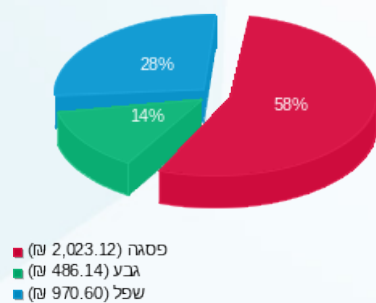

14/07/22 תאריך הפקה:
30/06/22 תאריך קריאה נוכחית:
01/06/22 תאריך קריאה קודמת:

שם דייר: מיינדספייס קומה 07
שם אתר: מאזדה 2

לקוח/ה נכבד/ה, אנו מתכבדים להגיש את חישוב צריכת החשמל לתקופה 01/06/22 - 30/06/22:

מיינדספייס קומה 07 בלתי חיוני - 1 - 17313079 (3x200)

סוג תעריף	סוג צריכה	קריאה קודמת	קריאה נוכחית	סה"כ צריכה בקוט"ש	מחיר לקוט"ש בא"ג	סה"כ לתשלום
פרטי חשבון עבור תאריכים:			01/06/22	30/06/22		
777	פסגה	27,214.80	31,394.00	4,179.20	45.49	1,901.12 ₪
778	גבע	9,512.40	10,707.70	1,195.30	37.72	450.87 ₪
779	שפל	39,174.80	42,047.60	2,872.80	31.20	896.31 ₪

מיינדספייס קומה 07 חיוני - 1 - 17313465 (3x25)

סוג תעריף	סוג צריכה	קריאה קודמת	קריאה נוכחית	סה"כ צריכה בקוט"ש	מחיר לקוט"ש בא"ג	סה"כ לתשלום
פרטי חשבון עבור תאריכים:			01/06/22	30/06/22		
777	פסגה	3,369.90	3,638.10	268.20	45.49	122.00 ₪
778	גבע	1,632.90	1,726.40	93.50	37.72	35.27 ₪
779	שפל	6,615.00	6,853.10	238.10	31.20	74.29 ₪

סה"כ לדירה:

פסגה	גבע	שפל	סה"כ	שיא ביקוש
4,447.40	1,288.80	3,110.90	8,847.10	105.48
2,023.12 ₪	486.14 ₪	970.60 ₪	3,479.86 ₪	

300.00 ₪	תשלום קבוע	
39.94 ₪	תשלום עבור גודל חיבור בKVA (3x225)	
3,819.80 ₪	סה"כ לתשלום	לא כולל מע"מ

התפלגות חיוב בש"ח לפי תע"ז