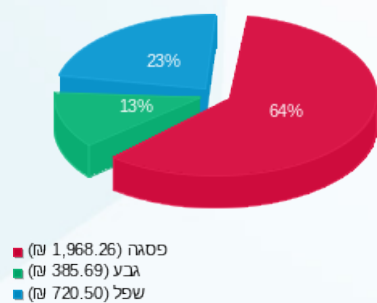

14/07/22 תאריך הפקה:
30/06/22 תאריך קריאה נוכחית:
01/06/22 תאריך קריאה קודמת:

שם דייר: מיינדספייס קומה 09
שם אתר: מאזדה 2

לקוח/ה נכבד/ה, אנו מתכבדים להגיש את חישוב צריכת החשמל לתקופה 01/06/22 - 30/06/22:

מיינדספייס קומה 09 בלתי חיוני - 1 - 17312659 (3x200)

סוג תעריף	סוג צריכה	קריאה קודמת	קריאה נוכחית	סה"כ צריכה בקוט"ש	מחיר לקוט"ש בא"ג	סה"כ לתשלום
			30/06/22	01/06/22	פרטי חשבון עבור תאריכים:	
777	פסגה	50,242.20	54,192.10	3,949.90	45.49	1,796.81 ₪
778	גבע	16,791.20	17,674.00	882.80	37.72	332.99 ₪
779	שפל	54,319.10	56,301.20	1,982.10	31.20	618.42 ₪

מיינדספייס קומה 09 חיוני - 1 - 17313529 (3x25)

סוג תעריף	סוג צריכה	קריאה קודמת	קריאה נוכחית	סה"כ צריכה בקוט"ש	מחיר לקוט"ש בא"ג	סה"כ לתשלום
			30/06/22	01/06/22	פרטי חשבון עבור תאריכים:	
777	פסגה	3,658.10	4,035.00	376.90	45.49	171.45 ₪
778	גבע	1,867.50	2,007.20	139.70	37.72	52.69 ₪
779	שפל	5,750.30	6,077.50	327.20	31.20	102.09 ₪

סה"כ לדירה:

פסגה	גבע	שפל	סה"כ	שיא ביקוש
4,326.80	1,022.50	2,309.30	7,658.60	61.16
1,968.26 ₪	385.69 ₪	720.50 ₪	3,074.45 ₪	

300.00 ₪	תשלום קבוע	
39.94 ₪	תשלום עבור גודל חיבור בKVA (3x225)	
3,414.39 ₪	סה"כ לתשלום	לא כולל מע"מ

התפלגות חיוב בש"ח לפי תע"ז