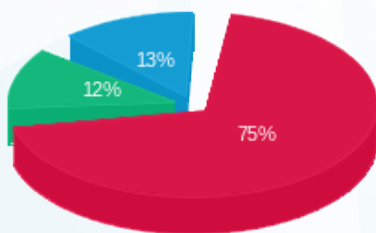

סה"כ לדייר:

פסגה	גבע	שפל	סה"כ	שיא ביקוש
10,729.80	2,031.30	2,720.20	15,481.30	
4,880.99 ₪	766.21 ₪	848.70 ₪	6,495.89 ₪	

סה"כ צריכה

סה"כ לתשלום

45.00 ₪	תשלום קבוע	
0.00 ₪	תשלום עבור גודל חיבור בKVA (0x0)	
6,540.89 ₪	סה"כ לתשלום	לא כולל מע"מ

התפלגות חיוב בש"ח לפי תעו"ז

- פסגה (4,880.99 ₪)
- גבע (766.21 ₪)
- שפל (848.70 ₪)

הסטוריית צריכה בקוט"ש