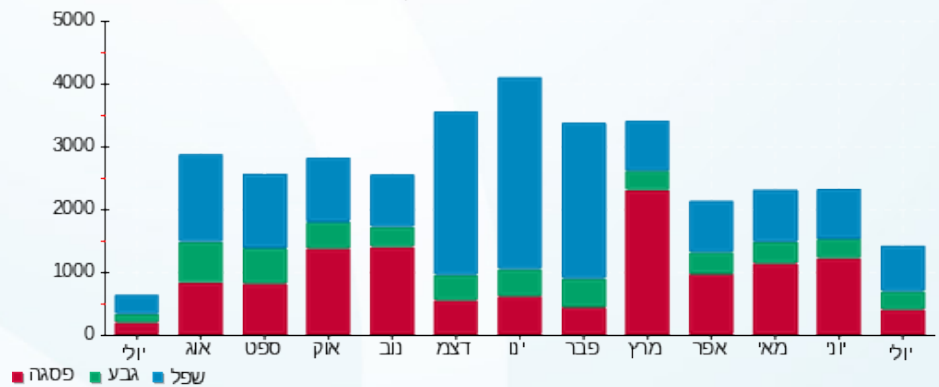

אפיקי תקשורת - 1 - 20281739 (3x40)

סה"כ לתשלום	מחיר לקוט"ש בא"ג	סה"כ צריכה בקוט"ש	קריאה נוכחית	קריאה קודמת	סוג צריכה	סוג תעריף
			30/06/22	10/06/22	פרטי חשבון עבור תאריכים:	
₪ 371.97	45.49	817.70	11,414.60	10,596.90	פסגה	777
₪ 86.42	37.72	229.10	4,697.80	4,468.70	גבע	778
₪ 178.87	31.20	573.30	16,155.10	15,581.80	שפל	779
			17/07/22	01/07/22	פרטי חשבון עבור תאריכים:	
₪ 373.26	102.32	364.80	11,779.40	11,414.60	פסגה	777
₪ 135.20	46.62	290.00	4,987.80	4,697.80	גבע	778
₪ 234.59	32.18	729.00	16,884.10	16,155.10	שפל	779

סה"כ לדייר:

שיא ביקוש	סה"כ	שפל	גבע	פסגה
46.60	3,003.90	1,302.30	519.10	1,182.50
	₪ 1,380.31	₪ 413.46	₪ 221.61	₪ 745.24

סה"כ צריכה
 סה"כ לתשלום

₪ 214.45	תשלום קבוע	
₪ 8.99	תשלום עבור גודל חיבור בKVA (3x40)	
₪ 1,603.76	סה"כ לתשלום	לא כולל מע"מ

התפלגות חיוב בש"ח לפי תעו"ז

פסגה (₪ 745.24)
 גבע (₪ 221.61)
 שפל (₪ 413.46)

הסטוריית צריכה בקוט"ש

19/07/22

תאריך הפקה:

שם דייר: פאפאיה
שם אתר: איסראליש 2

17/07/22

תאריך קריאה נוכחית: