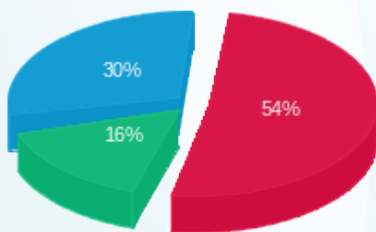

19/07/22 תאריך הפקה:
17/07/22 תאריך קריאה נוכחית:
10/06/22 תאריך קריאה קודמת:

שם דייר: אפיקי תקשורת
שם אתר: איסראליש 2

לקוח/ה נכבד/ה, אנו מתכבדים להגיש את חישוב צריכת החשמל לתקופה 10/06/22 - 17/07/22:

אפיקי תקשורת - 1 - 20281739 (3x40)

סה"כ לתשלום	מחיר לקוט"ש בא"ג	סה"כ צריכה בקוט"ש	קריאה נוכחית	קריאה קודמת	סוג צריכה	סוג תעריף
			30/06/22	10/06/22	פרטי חשבון עבור תאריכים:	
₪ 371.97	45.49	817.70	11,414.60	10,596.90	פסגה	777
₪ 86.42	37.72	229.10	4,697.80	4,468.70	גבע	778
₪ 178.87	31.20	573.30	16,155.10	15,581.80	שפל	779
			17/07/22	01/07/22	פרטי חשבון עבור תאריכים:	
₪ 373.26	102.32	364.80	11,779.40	11,414.60	פסגה	777
₪ 135.20	46.62	290.00	4,987.80	4,697.80	גבע	778
₪ 234.59	32.18	729.00	16,884.10	16,155.10	שפל	779

סה"כ לדייר:

שיא ביקוש	סה"כ	שפל	גבע	פסגה
46.60	3,003.90	1,302.30	519.10	1,182.50
	₪ 1,380.31	₪ 413.46	₪ 221.61	₪ 745.24

סה"כ צריכה
סה"כ לתשלום

₪ 214.45	תשלום קבוע	
₪ 8.99	תשלום עבור גודל חיבור בKVA (3x40)	
₪ 1,603.76	סה"כ לתשלום	לא כולל מע"מ

התפלגות חיוב בש"ח לפי תעו"ז