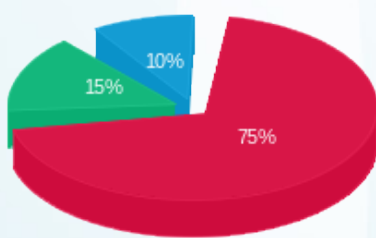

19/07/22

תאריך הפקה:

שם דייר: פאפאיה
שם אתר: איסראליש 2

17/07/22

תאריך קריאה נוכחית:

10/06/22

תאריך קריאה קודמת:

לקוח/ה נכבד/ה, אנו מתכבדים להגיש את חישוב צריכת החשמל לתקופה 10/06/22 - 17/07/22:

פאפאיה - 1 - 20281740(3x63)

סוג תעריף	סוג צריכה	קריאה קודמת	קריאה נוכחית	סה"כ צריכה בקוט"ש	מחיר לקוט"ש בא"ג	סה"כ לתשלום
פרטי חשבון עבור תאריכים:						
777	פסגה	10/06/22	30/06/22	306.40	45.49	139.38 ₪
778	גבע	890.40	916.40	26.00	37.72	9.81 ₪
779	שפל	4,340.60	4,388.60	48.00	31.20	14.98 ₪
פרטי חשבון עבור תאריכים:						
777	פסגה	01/07/22	17/07/22	134.90	102.32	138.03 ₪
778	גבע	916.40	1,012.10	95.70	46.62	44.62 ₪
779	שפל	4,388.60	4,453.50	64.90	32.18	20.88 ₪

סה"כ לדייר:

פסגה	גבע	שפל	סה"כ	שיא ביקוש
441.30	121.70	112.90	675.90	37.00
₪ 277.41	₪ 54.42	₪ 35.86	₪ 367.69	

סה"כ צריכה
סה"כ לתשלום

214.45 ₪	תשלום קבוע	
14.17 ₪	תשלום עבור גודל חיבור בKVA (3x63)	
596.31 ₪	סה"כ לתשלום	לא כולל מע"מ

התפלגות חיוב בש"ח לפי תעו"ז