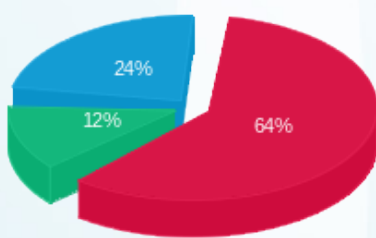

21/07/22

תאריך הפקה:

שם דייר: אי סי בז מיזוג אוויר

04/07/22

תאריך קריאה נוכחית:

שם אתר: המלאכה 9 לוד

03/06/22

תאריך קריאה קודמת:

לקוח/ה נכבד/ה, אנו מתכבדים להגיש את חישוב צריכת החשמל לתקופה 04/07/22 - 03/06/22:

אי סי בז מיזוג אוויר - 4 - 20065523(3x250)

סוג תעריף	סוג צריכה	קריאה קודמת	קריאה נוכחית	סה"כ צריכה בקוט"ש	מחיר לקוט"ש בא"ג	סה"כ לתשלום
פרטי חשבון עבור תאריכים:						
		03/06/22	30/06/22			
777	פסגה	44,424.50	52,240.00	7,815.50	45.49	3,555.27 ₪
778	גבע	17,830.75	19,514.50	1,683.75	37.72	635.11 ₪
779	שפל	44,644.50	48,269.00	3,624.50	31.20	1,130.84 ₪
פרטי חשבון עבור תאריכים:						
		01/07/22	04/07/22			
777	פסגה	52,240.00	52,777.00	537.00	102.32	549.46 ₪
778	גבע	19,514.50	19,871.50	357.00	46.62	166.43 ₪
779	שפל	48,269.00	49,526.00	1,257.00	32.18	404.50 ₪

סה"כ לדייר:

שיא ביקוש	סה"כ	שפל	גבע	פסגה
95.44	15,274.75	4,881.50	2,040.75	8,352.50
	6,441.62 ₪	1,535.35 ₪	801.54 ₪	4,104.73 ₪

סה"כ צריכה
סה"כ לתשלום

214.45 ₪	תשלום קבוע	
47.34 ₪	תשלום עבור גודל חיבור בKVA (3x250)	
6,703.41 ₪	סה"כ לתשלום	לא כולל מע"מ

התפלגות חיוב בש"ח לפי תעו"ז