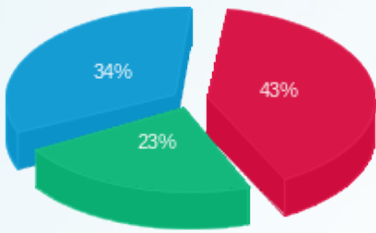

274.45 ₪	תשלום קבוע תשלום עבור גודל חיבור ב-KVA (3x4303) סה"כ מע"מ 17.00%	תעריף לפי תעו"ז במתח נמוך
738.36 ₪		
10,002.43 ₪		
1,700.41 ₪		
11,702.85 ₪	סה"כ לתשלום	כולל מע"מ

התפלגות חיוב בש"ח לפי תעו"ז