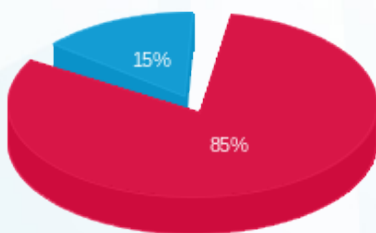

סה"כ לדייר:

פסגה	גבע	שפל	סה"כ	שיא ביקוש
0.01	0.00	0.003	0.01	0.01
0.01 ₪	0.00 ₪	0.00 ₪	0.01 ₪	

סה"כ צריכה

סה"כ לתשלום

214.45 ₪	תשלום קבוע	
1.12 ₪	תשלום עבור גודל חיבור ב KVA (3x63)	
215.57 ₪	סה"כ לתשלום	לא כולל מע"מ

התפלגות חיוב בש"ח לפי תעו"ז

- פסגה (0.005 ₪)
- גבע (0.00 ₪)
- שפל (0.0009 ₪)

הסטוריית צריכה בקוט"ש