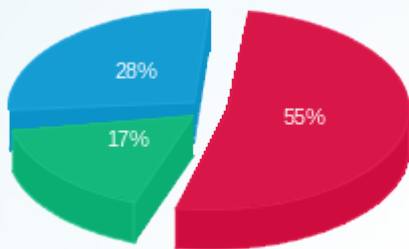

מס	מזהה דייר	שם דייר	מספר מונה / קבוצה	פסגה Kwh	גבע Kwh	שפל Kwh	סה"כ צריכה בקוט"ש	תשלום בגין הספק	תשלום קבוע	סה"כ ש"ח	שיא ביקוש
			חשבון חברת חשמל				0.00				
			הפרש בקוט"ש				149,773.90				
			הפרש באחוזים								

■ פסגה (Kwh 82,324.37)
■ גבע (Kwh 25,787.76)
■ שפל (Kwh 41,661.77)