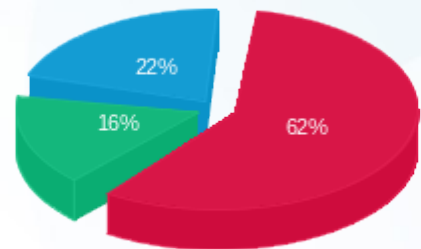

■ פסגה (שח 37,449.35)
■ גבע (שח 9,727.14)
■ שפל (שח 12,998.47)