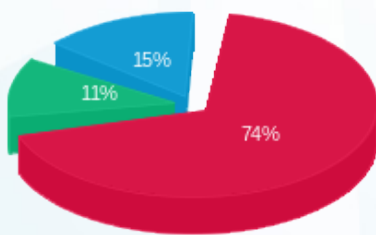

סה"כ לדייר:

פסגה	גבע	שפל	סה"כ	שיא ביקוש
12.23	2.29	3.60	18.12	0.22
₪ 5.56	₪ 0.86	₪ 1.12	₪ 7.55	

סה"כ צריכה

סה"כ לתשלום

214.45 ₪	תשלום קבוע	
8.20 ₪	תשלום עבור גודל חיבור ב KVA (3x63)	
230.20 ₪	סה"כ לתשלום	לא כולל מע"מ

התפלגות חיוב בש"ח לפי תעו"ז

פסגה (₪ 5.56)  
גבע (₪ 0.86)  
שפל (₪ 1.12)

הסטוריית צריכה בקוט"ש

פסגה גבע שפל