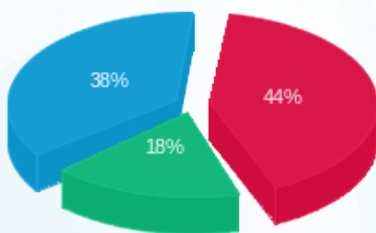

01/08/22 תאריך הפקה:
31/07/22 תאריך קריאה נוכחית:
01/07/22 תאריך קריאה קודמת:

שם דייר: סטאר צ'יז
שם אתר: סטאר צ'יז

לקוח/ה נכבד/ה, אנו מתכבדים להגיש את חישוב צריכת החשמל לתקופה 01/07/22 - 31/07/22:

סטאר צ'יז - 1 - 17312583(0x0)

סוג תעריף	סוג צריכה	קריאה קודמת	קריאה נוכחית	סה"כ צריכה בקוט"ש	מחיר לקוט"ש בא"ג	סה"כ לתשלום
פרטי חשבון עבור תאריכים:						
777	פסגה	01/07/22	31/07/22	1,527.10	102.32	1,562.53 ₪
778	גבע	17,981.50	19,389.10	1,407.60	46.62	656.22 ₪
779	שפל	62,163.70	66,375.20	4,211.50	32.18	1,355.26 ₪

סה"כ לדייר:

פסגה	גבע	שפל	סה"כ	שיא ביקוש
1,527.10	1,407.60	4,211.50	7,146.20	24.86
1,562.53 ₪	656.22 ₪	1,355.26 ₪	3,574.01 ₪	

סה"כ צריכה
סה"כ לתשלום

214.45 ₪	תשלום קבוע	
0.00 ₪	תשלום עבור גודל חיבור בKVA (0x0)	
3,788.46 ₪	סה"כ לתשלום	לא כולל מע"מ

התפלגות חיוב בש"ח לפי תעו"ז