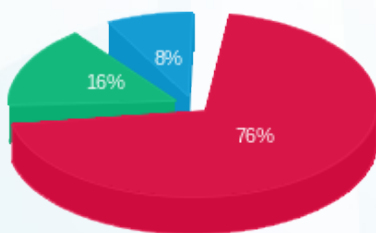

01/08/22 תאריך הפקה:
31/07/22 תאריך קריאה נוכחית:
01/07/22 תאריך קריאה קודמת:

שם דייר: ONE
שם אתר: גסין

לקוח/ה נכבד/ה, אנו מתכבדים להגיש את חישוב צריכת החשמל לתקופה 01/07/22 - 31/07/22:

ONE - (3x250)17312941 - 1

סוג תעריף	סוג צריכה	קריאה קודמת	קריאה נוכחית	סה"כ צריכה בקוט"ש	מחיר לקוט"ש בא"ג	סה"כ לתשלום
פרטי חשבון עבור תאריכים:						
777	פסגה	01/07/22	31/07/22	2,909.90	102.32	2,977.41 ₪
778	גבע	11,312.60	12,625.20	1,312.60	46.62	611.93 ₪
779	שפל	38,128.40	39,150.00	1,021.60	32.18	328.75 ₪

סה"כ לדייר:

פסגה	גבע	שפל	סה"כ	שיא ביקוש
2,909.90	1,312.60	1,021.60	5,244.10	50.16
2,977.41 ₪	611.93 ₪	328.75 ₪	3,918.09 ₪	

סה"כ צריכה
סה"כ לתשלום

214.45 ₪	תשלום קבוע	
45.86 ₪	תשלום עבור גודל חיבור בKVA (3x250)	
4,178.40 ₪	סה"כ לתשלום	לא כולל מע"מ

התפלגות חיוב בש"ח לפי תע"ז