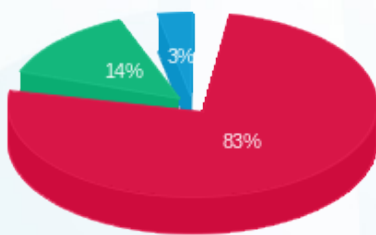

01/08/22 תאריך הפקה:
31/07/22 תאריך קריאה נוכחית:
01/07/22 תאריך קריאה קודמת:

שם דייר: ורטהיימר
שם אתר: גסין

לקוח/ה נכבד/ה, אנו מתכבדים להגיש את חישוב צריכת החשמל לתקופה 01/07/22 - 31/07/22:

ורטהיימר - 1 - 20281938(3x80)

סוג תעריף	סוג צריכה	קריאה קודמת	קריאה נוכחית	סה"כ צריכה בקוט"ש	מחיר לקוט"ש בא"ג	סה"כ לתשלום
פרטי חשבון עבור תאריכים:						
777	פסגה	01/07/22	31/07/22	297.50	102.32	304.40 ₪
778	גבע	744.50	855.70	111.20	46.62	51.84 ₪
779	שפל	2,754.40	2,792.90	38.50	32.18	12.39 ₪

סה"כ לדייר:

פסגה	גבע	שפל	סה"כ	שיא ביקוש
297.50	111.20	38.50	447.20	3.52
304.40 ₪	51.84 ₪	12.39 ₪	368.63 ₪	

סה"כ צריכה
סה"כ לתשלום

214.45 ₪	תשלום קבוע	
14.67 ₪	תשלום עבור גודל חיבור בKVA (3x80)	
597.76 ₪	סה"כ לתשלום	לא כולל מע"מ

התפלגות חיוב בש"ח לפי תעו"ז