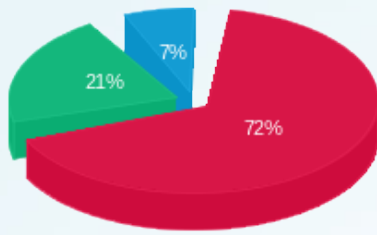

סה"כ לדייר:

פסגה	גבע	שפל	סה"כ	שיא ביקוש
135.51	88.20	41.27	264.99	4.30
138.66 ₪	41.12 ₪	13.28 ₪	193.06 ₪	

סה"כ צריכה
 סה"כ לתשלום

214.45 ₪	תשלום קבוע	
3.79 ₪	תשלום עבור גודל חיבור בKVA (3x40)	
411.29 ₪	סה"כ	
69.92 ₪	מע"מ 17.00%	
481.21 ₪	סה"כ לתשלום	כולל מע"מ

התפלגות חיוב בש"ח לפי תעו"ז

■ פסגה (138.66 ש"ח)
■ גבע (41.12 ש"ח)
■ שפל (13.28 ש"ח)

הסטוריית צריכה בקוט"ש