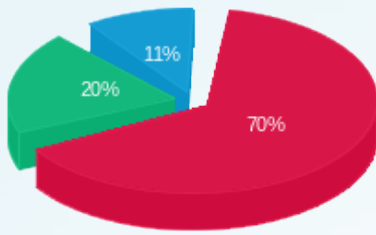

סה"כ לדייר:

פסגה	גבע	שפל	סה"כ	שיא ביקוש
1,311.71	816.68	628.70	2,757.08	
1,342.14 ₪	380.74 ₪	202.31 ₪	1,925.19 ₪	

סה"כ צריכה
 סה"כ לתשלום

214.45 ₪	תשלום קבוע תשלום עבור גודל חיבור בKVA (3x40) סה"כ מע"מ 17.00% סה"כ לתשלום	
7.34 ₪		
2,146.98 ₪		
364.99 ₪		
2,511.96 ₪		כולל מע"מ

התפלגות חיוב בש"ח לפי תעו"ז

■ פסגה (1,342.14 ש"ח)
■ גבע (380.74 ש"ח)
■ שפל (202.31 ש"ח)

הסטוריית צריכה בקוט"ש