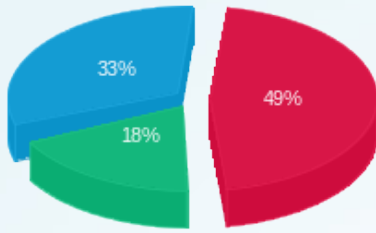

**סה"כ לדייר:**

פסגה	גבע	שפל	סה"כ	שיא ביקוש
1,876.52	1,299.23	3,311.61	6,487.36	14.82
1,587.42 ₪	598.31 ₪	1,062.79 ₪	3,248.52 ₪	

**סה"כ צריכה**  
**סה"כ לתשלום**

214.45 ₪	<b>תשלום קבוע</b>	
27.97 ₪	<b>תשלום עבור גודל חיבור בKVA (3x163)</b>	
3,490.94 ₪	<b>סה"כ לתשלום</b>	<b>לא כולל מע"מ</b>

התפלגות חיוב בש"ח לפי תעו"ז

פסגה (1,587.42 ש"ח)  
 גבע (598.31 ש"ח)  
 שפל (1,062.79 ש"ח)

הסטוריית צריכה בקוט"ש