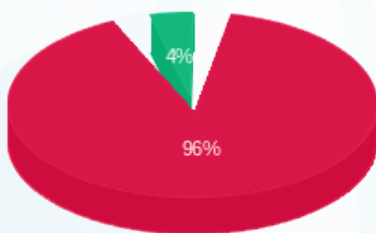

סה"כ לדייר:

פסגה	גבע	שפל	סה"כ	שיא ביקוש
40.56	2.06	0.00	42.61	0.72
18.92 ₪	0.79 ₪	0.00 ₪	19.71 ₪	

סה"כ צריכה
 סה"כ לתשלום

214.45 ₪	תשלום קבוע
11.18 ₪	תשלום עבור גודל חיבור בKVA (3x63)
245.34 ₪	סה"כ לתשלום

לא כולל מע"מ

התפלגות חיוב בש"ח לפי תעו"ז

■ פסגה (18.92 ₪)
 ■ גבע (0.79 ₪)
 ■ שפל (0.00 ₪)

הסטוריית צריכה בקוט"ש