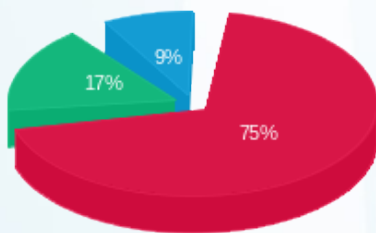

01/08/22 תאריך הפקה:
31/07/22 תאריך קריאה נוכחית:
01/07/22 תאריך קריאה קודמת:

שם דייר: 109 - פלג מלמד השוכר זהבה שמעוני
שם אתר: פארק אלי הורוביץ

לקוח/ה נכבד/ה, אנו מתכבדים להגיש את חישוב צריכת החשמל לתקופה 01/07/22 - 31/07/22:

פלג מלמד - 1 - 19093402(3x40)

סוג תעריף	סוג צריכה	קריאה קודמת	קריאה נוכחית	סה"כ צריכה בקוט"ש	מחיר לקוט"ש בא"ג	סה"כ לתשלום
פרטי חשבון עבור תאריכים:						
777	פסגה	01/07/22	31/07/22	248.40	102.32	254.16 ₪
778	גבע	692.45	813.50	121.05	46.62	56.43 ₪
779	שפל	2,036.75	2,129.70	92.95	32.18	29.91 ₪

סה"כ לדייר:

פסגה	גבע	שפל	סה"כ	שיא ביקוש
248.40	121.05	92.95	462.40	98.03
254.16 ₪	56.43 ₪	29.91 ₪	340.51 ₪	

סה"כ צריכה
סה"כ לתשלום

38.02 ₪	תשלום קבוע תשלום עבור גודל חיבור בKVA (3x40) סה"כ מע"מ 17.00%
7.34 ₪	
385.86 ₪	
65.60 ₪	
451.46 ₪	סה"כ לתשלום

כולל מע"מ

התפלגות חיוב בש"ח לפי תעו"ז