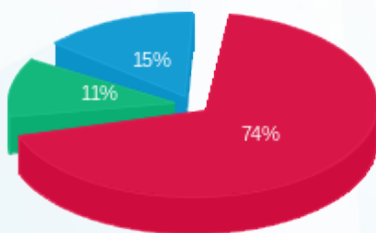

סה"כ לדייר:

פסגה	גבע	שפל	סה"כ	שיא ביקוש
12.23	2.29	3.60	18.12	0.22
₪ 5.56	₪ 0.86	₪ 1.12	₪ 7.55	

סה"כ צריכה

סה"כ לתשלום

38.53 ₪	<b>תשלום קבוע</b>	
8.20 ₪	<b>תשלום עבור גודל חיבור בKVA (3x63)</b>	
54.28 ₪	<b>סה"כ לתשלום</b>	<b>לא כולל מע"מ</b>

התפלגות חיוב בש"ח לפי תע"ז

פסגה (₪ 5.56)  
גבע (₪ 0.86)  
שפל (₪ 1.12)

הסטוריית צריכה בקוט"ש

פסגה גבע שפל