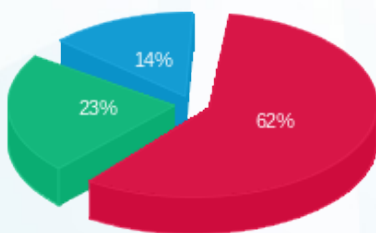

01/08/22 תאריך הפקה:
31/07/22 תאריך קריאה נוכחית:
01/07/22 תאריך קריאה קודמת:

שם דייר: צומת ספרים
שם אתר: עין שמר

לקוח/ה נכבד/ה, אנו מתכבדים להגיש את חישוב צריכת החשמל לתקופה 01/07/22 - 31/07/22:

צומת ספרים - 7 - 15129235 (3x80)

סוג תעריף	סוג צריכה	קריאה קודמת	קריאה נוכחית	סה"כ צריכה בקוט"ש	מחיר לקוט"ש בא"ג	סה"כ לתשלום
פרטי חשבון עבור תאריכים:						
777	פסגה	01/07/22	31/07/22	949.28	102.32	971.30 ₪
778	גבע	20,032.48	20,810.08	777.60	46.62	362.52 ₪
779	שפל	26,272.48	26,959.20	686.72	32.18	220.99 ₪

סה"כ לדייר:

פסגה	גבע	שפל	סה"כ	שיא ביקוש
949.28	777.60	686.72	2,413.60	7.22
971.30 ₪	362.52 ₪	220.99 ₪	1,554.81 ₪	

סה"כ צריכה
סה"כ לתשלום

214.45 ₪	תשלום קבוע	
14.67 ₪	תשלום עבור גודל חיבור בKVA (3x80)	
1,783.93 ₪	סה"כ לתשלום	לא כולל מע"מ

התפלגות חיוב בש"ח לפי תעו"ז