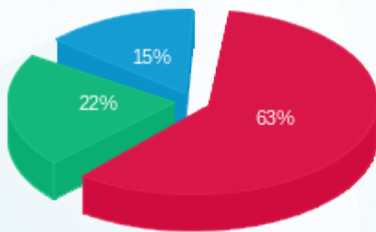

סה"כ לדייר:

פסגה	גבע	שפל	סה"כ	שיא ביקוש
117.20	89.60	86.80	293.60	1.22
119.92 ₪	41.77 ₪	27.93 ₪	189.62 ₪	

סה"כ צריכה

סה"כ לתשלום

214.45 ₪	<b>תשלום קבוע</b>	
11.56 ₪	<b>תשלום עבור גודל חיבור בKVA (3x63)</b>	
415.63 ₪	<b>סה"כ לתשלום</b>	<b>לא כולל מע"מ</b>

התפלגות חיוב בש"ח לפי תעו"ז

■ פסגה (119.92 ₪)  
 ■ גבע (41.77 ₪)  
 ■ שפל (27.93 ₪)

הסטוריית צריכה בקוט"ש