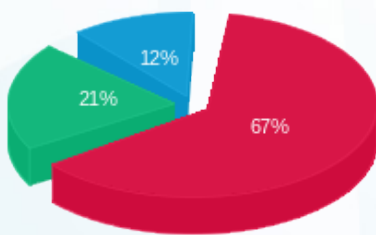

סה"כ לדייר:

שיא ביקוש	סה"כ	שפל	גבע	פסגה
3.34	925.30	232.20	280.50	412.60
	₪ 627.66	₪ 74.72	₪ 130.77	₪ 422.17

סה"כ צריכה

סה"כ לתשלום

₪ 214.45	תשלום קבוע	
₪ 11.56	תשלום עבור גודל חיבור בKVA (3x63)	
₪ 853.67	סה"כ לתשלום	לא כולל מע"מ

התפלגות חיוב בש"ח לפי תעו"ז

■ פסגה (₪ 422.17)
■ גבע (₪ 130.77)
■ שפל (₪ 74.72)

הסטוריית צריכה בקוט"ש