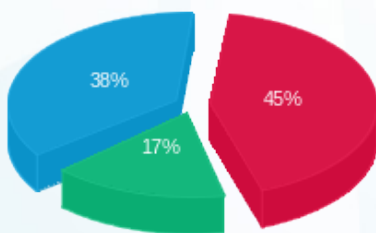

02/08/22 תאריך הפקה:
31/07/22 תאריך קריאה נוכחית:
01/07/22 תאריך קריאה קודמת:

שם דייר: WOW
שם אתר: עזריאלי רמלה

לקוח/ה נכבד/ה, אנו מתכבדים להגיש את חישוב צריכת החשמל לתקופה 01/07/22 - 31/07/22:

WOW - (3x63)14086121 - 3

סוג תעריף	סוג צריכה	קריאה קודמת	קריאה נוכחית	סה"כ צריכה בקוט"ש	מחיר לקוט"ש בא"ג	סה"כ לתשלום
פרטי חשבון עבור תאריכים:						
777	פסגה	01/07/22	31/07/22	15.70	102.32	16.06 ₪
778	גבע	26,176.40	26,189.30	12.90	46.62	6.01 ₪
779	שפל	31,359.00	31,400.90	41.90	32.18	13.48 ₪

סה"כ לדייר:

פסגה	גבע	שפל	סה"כ	שיא ביקוש
15.70	12.90	41.90	70.50	2.99
16.06 ₪	6.01 ₪	13.48 ₪	35.56 ₪	

סה"כ צריכה
סה"כ לתשלום

214.45 ₪	תשלום קבוע	
11.56 ₪	תשלום עבור גודל חיבור בKVA (3x63)	
261.57 ₪	סה"כ לתשלום	לא כולל מע"מ

התפלגות חיוב בש"ח לפי תעו"ז