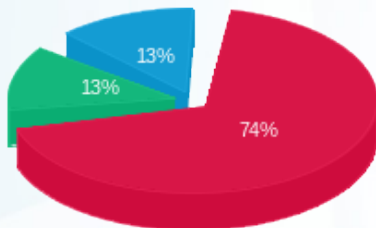

קומה 04 יחי A2-D - רנד דוד מ"א - 6 - 19093103

סוג תעריף	סוג צריכה	קריאה קודמת	קריאה נוכחית	סה"כ צריכה בקוט"ש	מחיר לקוט"ש בא"ג	סה"כ לתשלום
777	פסגה	16.35	19.55	3.20	88.73	2.84 ₪
778	גבע	4.78	5.10	0.32	37.41	0.12 ₪
779	שפל	13.78	15.45	1.68	24.58	0.41 ₪

סה"כ לדירה:

פסגה	גבע	שפל	סה"כ	שיא ביקוש
24.20	9.25	14.97	48.42	16.38
20.33 ₪	3.44 ₪	3.68 ₪	27.45 ₪	

סה"כ צריכה
סה"כ לתשלום

30.00 ₪	תשלום קבוע	
0.00 ₪	תשלום עבור גודל חיבור בKVA (0x0)	
57.45 ₪	סה"כ לתשלום	לא כולל מע"מ

התפלגות חיוב בש"ח לפי תעו"ז