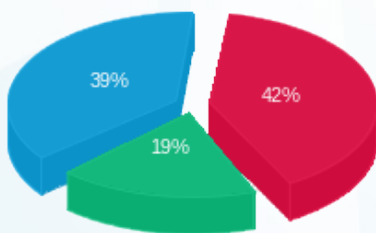

04/08/22 תאריך הפקה:
31/07/22 תאריך קריאה נוכחית:
01/07/22 תאריך קריאה קודמת:

שם דייר: בזק
שם אתר: מחצית היובל

לקוח/ה נכבד/ה, אנו מתכבדים להגיש את חישוב צריכת החשמל לתקופה 01/07/22 - 31/07/22:

בזק - 1 - 13127934(0x0)

סוג תעריף	סוג צריכה	קריאה קודמת	קריאה נוכחית	סה"כ צריכה בקוט"ש	מחיר לקוט"ש בא"ג	סה"כ לתשלום
פרטי חשבון עבור תאריכים:						
777	פסגה	01/07/22	31/07/22	93.70	102.32	95.87 ₪
778	גבע	7,560.30	7,654.10	93.80	46.62	43.73 ₪
779	שפל	24,000.00	24,272.60	272.60	32.18	87.72 ₪

סה"כ לדייר:

פסגה	גבע	שפל	סה"כ	שיא ביקוש
93.70	93.80	272.60	460.10	
95.87 ₪	43.73 ₪	87.72 ₪	227.33 ₪	

סה"כ צריכה
סה"כ לתשלום

183.91 ₪	תשלום קבוע	
0.00 ₪	תשלום עבור גודל חיבור בKVA (0x0)	
411.24 ₪	סה"כ לתשלום	לא כולל מע"מ

התפלגות חיוב בש"ח לפי תעו"ז