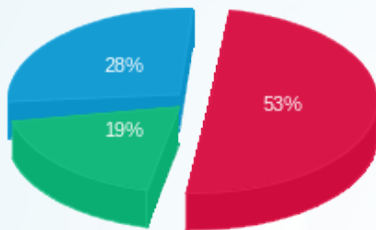

סה"כ לדירה:

שיא ביקוש	סה"כ	שפל	גבע	פסגה
50.68	35,841.00	17,332.00	8,261.00	10,248.00
	19,914.47 ₪	5,577.44 ₪	3,851.28 ₪	10,485.75 ₪

סה"כ צריכה

סה"כ לתשלום

214.45 ₪	תשלום קבוע	
238.45 ₪	תשלום עבור גודל חיבור בKVA (3x1300)	
20,367.37 ₪	סה"כ לתשלום	לא כולל מע"מ

התפלגות חיוב בש"ח לפי תע"ז