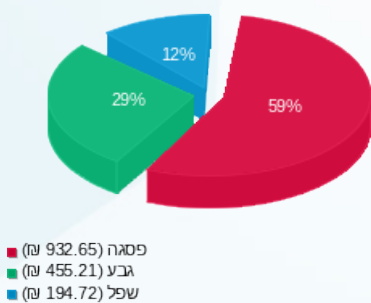

04/08/22 תאריך הפקה:
31/07/22 תאריך קריאה נוכחית:
01/07/22 תאריך קריאה קודמת:

שם דייר: עגול קומה 29 קידום ידע והשכלה
שם אתר: מרכז עזריאלי תל אביב

לקוח/ה נכבד/ה, אנו מתכבדים להגיש את חישוב צריכת החשמל לתקופה 01/07/22 - 31/07/22:

עגול קומה 29 קידום ידע והשכלה - 6 - (3x103)00015935

סוג תעריף	סוג צריכה	קריאה קודמת	קריאה נוכחית	סה"כ צריכה בקוט"ש	מחיר לקוט"ש בא"ג	סה"כ לתשלום
פרטי חשבון עבור תאריכים:			01/07/22	31/07/22		
777	פסגה	327,506.69	327,911.38	404.69	102.32	414.08 ₪
778	גבע	180,321.24	180,664.83	343.59	46.62	160.18 ₪
779	שפל	313,817.11	314,103.54	286.43	32.18	92.17 ₪

מ"א

סוג תעריף	סוג צריכה	קריאה קודמת	קריאה נוכחית	סה"כ צריכה בקוט"ש	מחיר לקוט"ש בא"ג	סה"כ לתשלום
פרטי חשבון עבור תאריכים:			01/07/22	31/07/22		
777	פסגה			506.813	102.32	518.57 ₪
778	גבע			632.838	46.62	295.03 ₪
779	שפל			318.676	32.18	102.55 ₪

סה"כ לדירה:

פסגה	גבע	שפל	סה"כ	שיא ביקוש
911.50	976.43	605.10	2,493.04	6.58
₪ 932.65	₪ 455.21	₪ 194.72	₪ 1,582.58	

סה"כ צריכה
סה"כ לתשלום

214.45 ₪	תשלום קבוע	
18.89 ₪	תשלום עבור גודל חיבור בKVA (3x103)	
1,815.93 ₪	סה"כ לתשלום	לא כולל מע"מ

התפלגות חיוב בש"ח לפי תע"ז