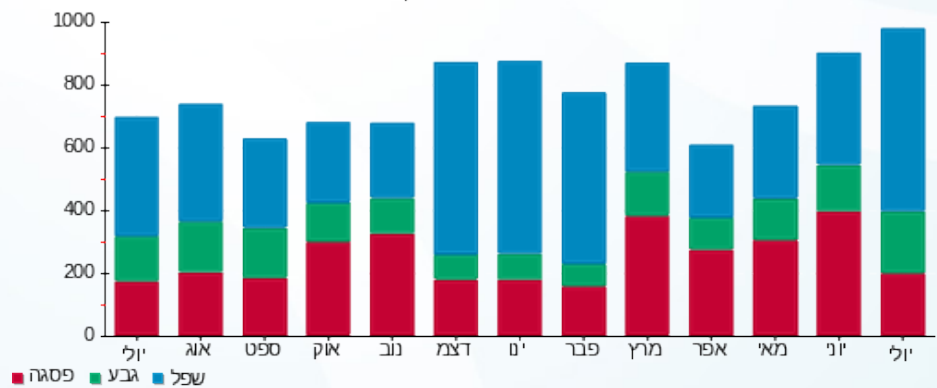

סה"כ לדייר:

פסגה	גבע	שפל	סה"כ	שיא ביקוש
192.30	196.64	583.59	972.52	4.10
196.76 ₪	91.67 ₪	187.80 ₪	476.23 ₪	

סה"כ צריכה  
 סה"כ לתשלום

214.45 ₪	תשלום קבוע	
4.59 ₪	תשלום עבור גודל חיבור בKVA (3x25)	
695.26 ₪	סה"כ לתשלום	לא כולל מע"מ

התפלגות חיוב בש"ח לפי תעו"ז

■ פסגה (196.76 ₪)  
 ■ גבע (91.67 ₪)  
 ■ שפל (187.80 ₪)

הסטוריית צריכה בקוט"ש

■ פסגה ■ גבע ■ שפל