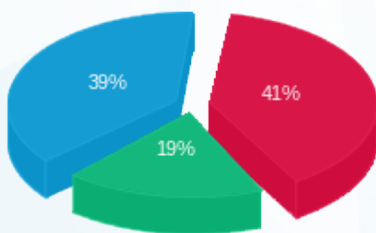

04/08/22 תאריך הפקה:
31/07/22 תאריך קריאה נוכחית:
01/07/22 תאריך קריאה קודמת:

שם דייר: עגול קומה 49 מרכז מבקרים ב.חיוני
שם אתר: מרכז עזריאלי תל אביב

לקוח/ה נכבד/ה, אנו מתכבדים להגיש את חישוב צריכת החשמל לתקופה 01/07/22 - 31/07/22:

עגול קומה 49 מרכז מבקרים ב.חיוני - 5 - (3x25)00015934

סוג תעריף	סוג צריכה	קריאה קודמת	קריאה נוכחית	סה"כ צריכה בקוט"ש	מחיר לקוט"ש בא"ג	סה"כ לתשלום
		01/07/22	31/07/22			
777	פסגה	25,641.69	25,833.99	192.30	102.32	196.76 ₪
778	גבע	11,999.40	12,196.03	196.64	46.62	91.67 ₪
779	שפל	33,226.90	33,810.49	583.59	32.18	187.80 ₪

סה"כ לדייר:

פסגה	גבע	שפל	סה"כ	שיא ביקוש
192.30	196.64	583.59	972.52	4.10
196.76 ₪	91.67 ₪	187.80 ₪	476.23 ₪	

סה"כ צריכה
סה"כ לתשלום

214.45 ₪	תשלום קבוע	
4.59 ₪	תשלום עבור גודל חיבור בKVA (3x25)	
695.26 ₪	סה"כ לתשלום	לא כולל מע"מ

התפלגות חיוב בש"ח לפי תעו"ז