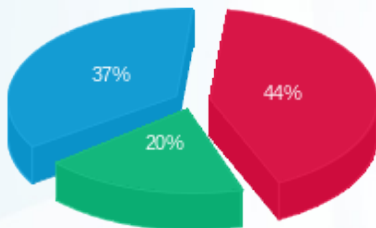

כסלו מרתף חיוני - 1 - 20065526(3x63)

סוג תעריף	סוג צריכה	קריאה קודמת	קריאה נוכחית	סה"כ צריכה בקוט"ש	מחיר לקוט"ש בא"ג	סה"כ לתשלום
777	פסגה	4,372.70	4,389.00	16.30	113.01	18.42 ₪
778	גבע	2,008.80	2,025.20	16.40	50.82	8.33 ₪
779	שפל	7,011.30	7,035.00	23.70	34.80	8.25 ₪

סה"כ לדירה:

פסגה	גבע	שפל	סה"כ	שיא ביקוש
233.10	229.80	633.10	1,096.00	66.31
240.68 ₪	108.00 ₪	204.50 ₪	553.18 ₪	

סה"כ צריכה

סה"כ לתשלום

214.45 ₪	תשלום קבוע	
28.52 ₪	תשלום עבור גודל חיבור בKVA (3x166)	
796.15 ₪	סה"כ לתשלום	לא כולל מע"מ

התפלגות חיוב בש"ח לפי תעו"ז

- פסגה (240.68 ₪)
- גבע (108.00 ₪)
- שפל (204.50 ₪)

הסטוריית צריכה בקוט"ש